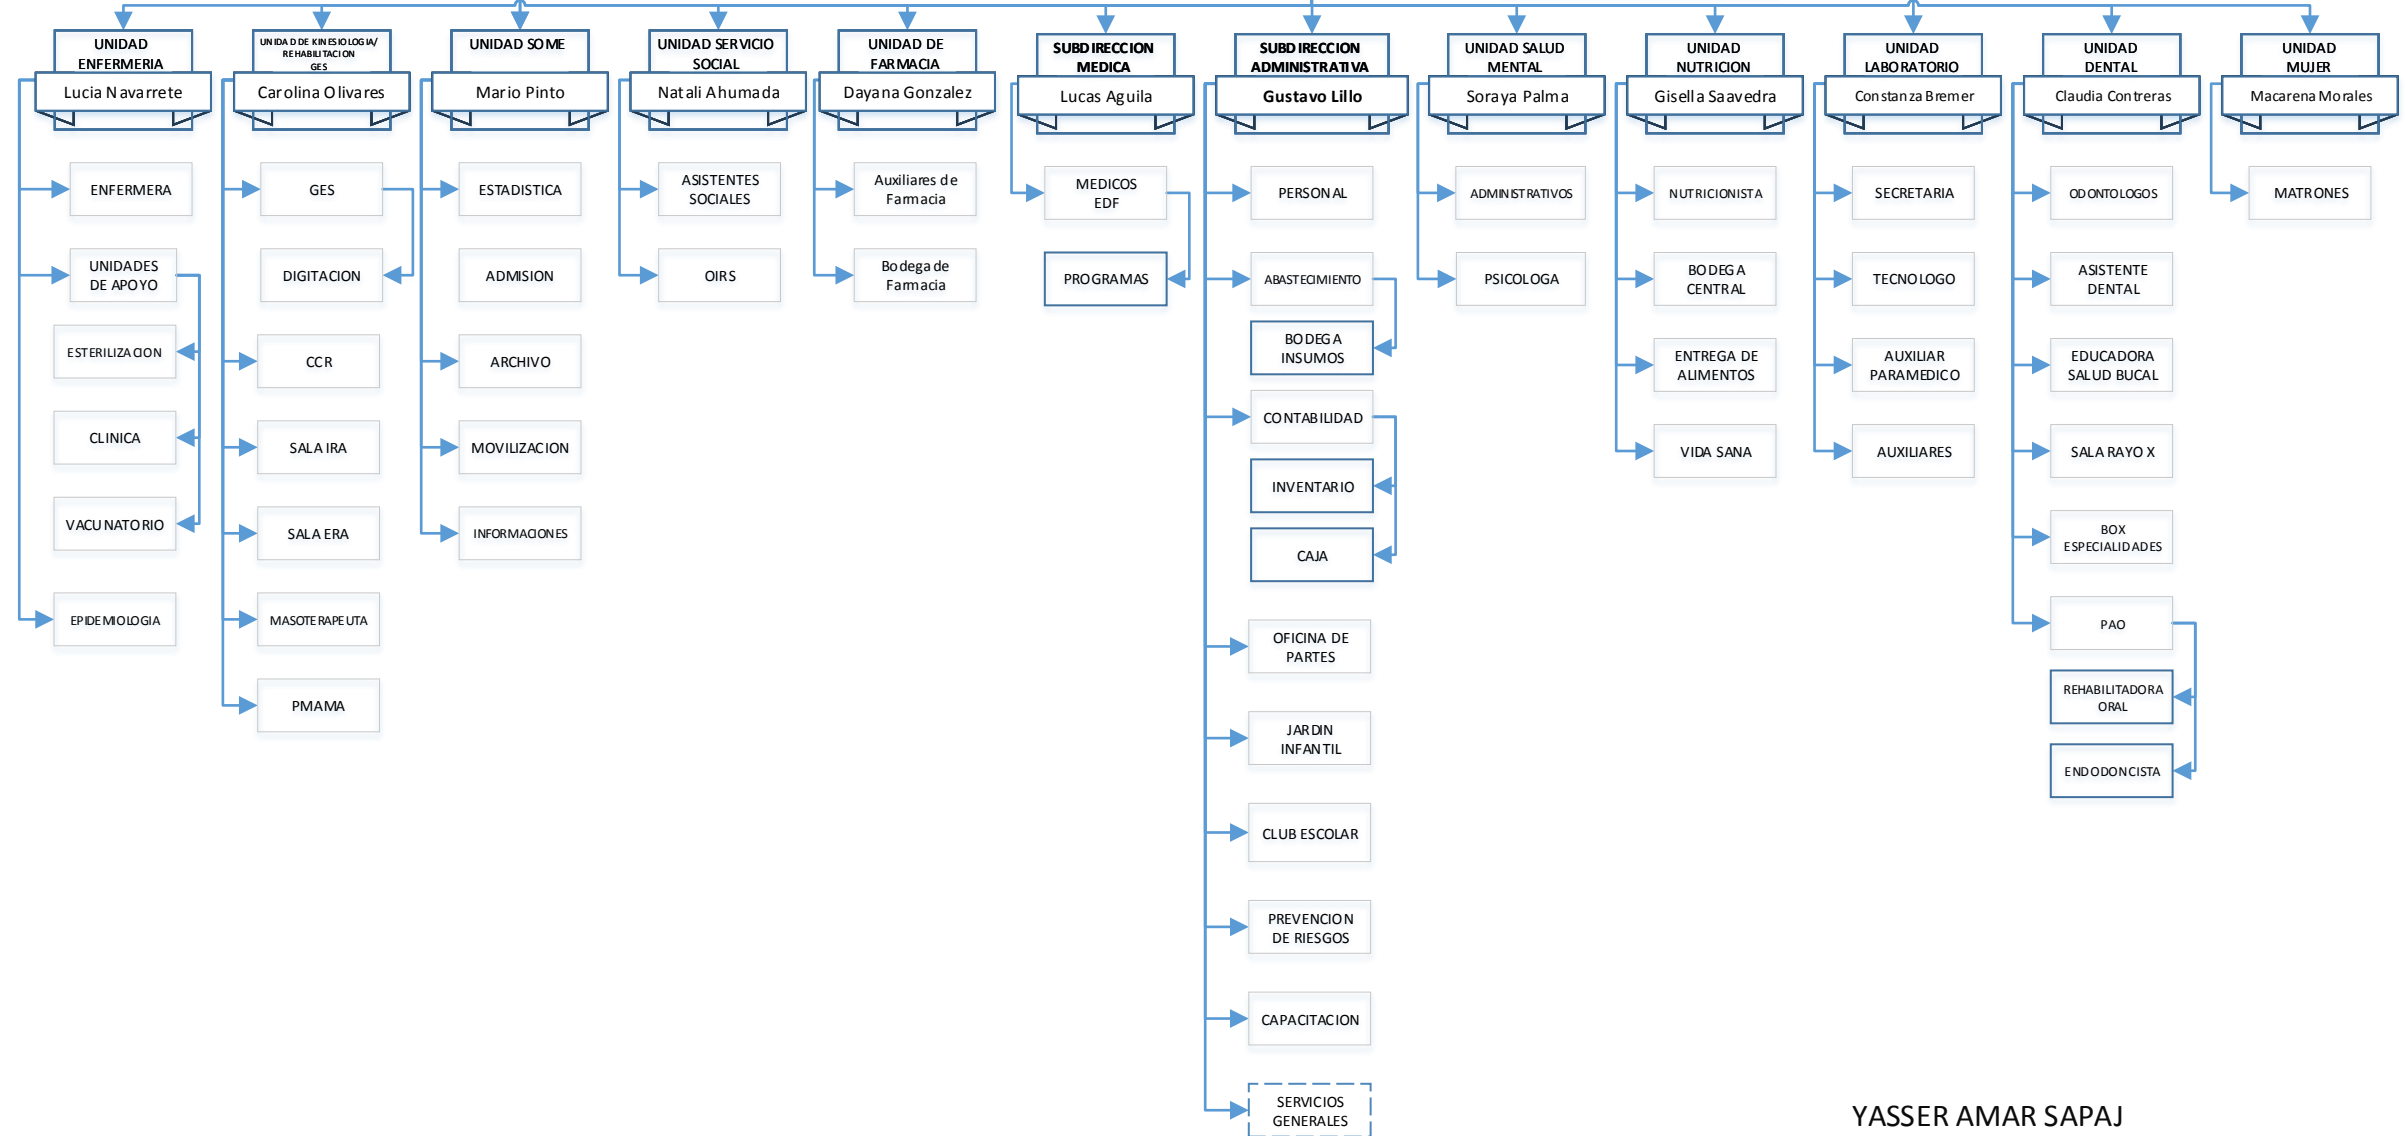

**DIRECTOR**  
**Yasser Amar**

CONSEJO TECNICO ADMINISTRATIVO Y CONSULTIVO  
COMITÉ GESTOR

CONSEJO DE DESARROLLO  
UNIDAD DE CALIDAD  
SECRETARIA DIRECCION

**YASSER AMAR SAPAJ**  
**DIRECTOR**  
**CESFAM SAN FELIPE EL REAL**